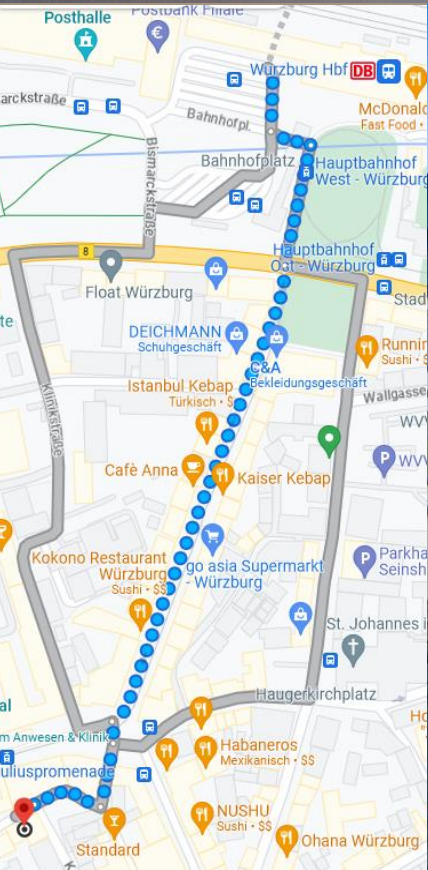

Kolping Jugend.Wohnen

... nur 5 Minuten Fußweg vom Hauptbahnhof

Anreise über den
Kolpingplatz 3
Chatpoint 1. OG
Sonntag ab 18 Uhr
Montag ab 14 Uhr

Pädagogen
Verwaltung

Mo bis Do ab 14 Uhr bis 23 Uhr, 0931/41999-817
Mo, Di, Do und Fr von 8 Uhr bis 14 Uhr, 0931/41999-800
kh-wuerzburg@kolping-mainfranken.de